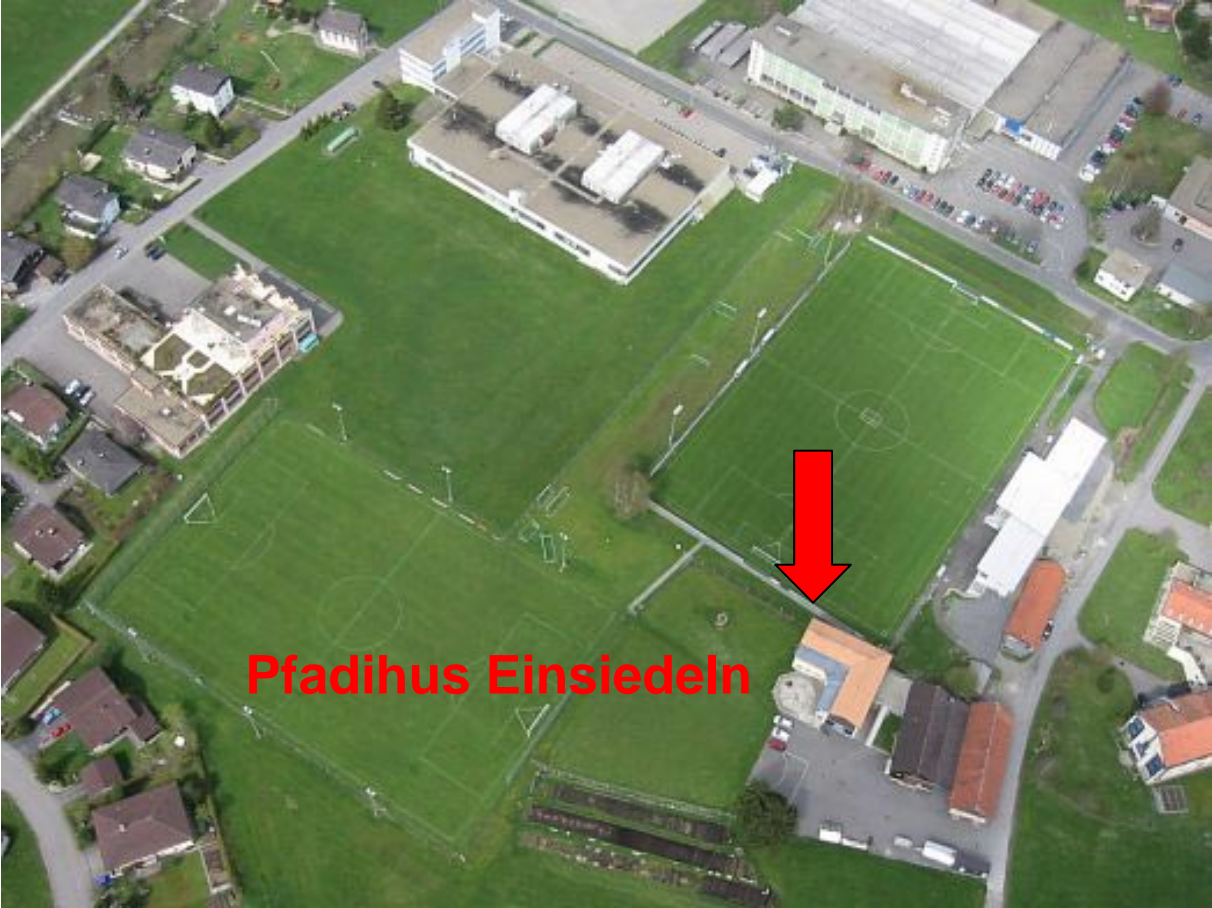

Pfadikus Einsiedeln