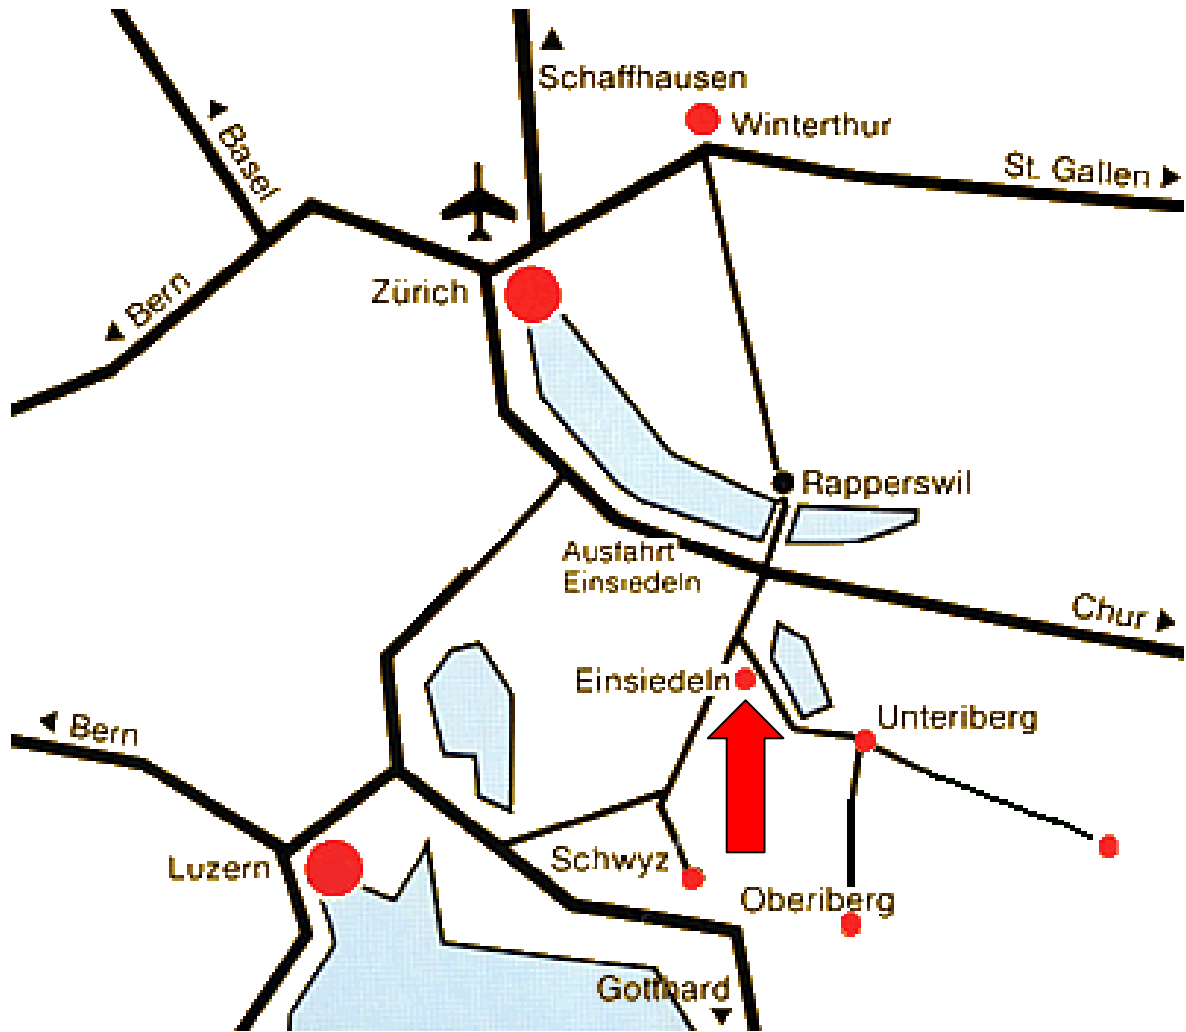

Wegbeschreibung:

Von St. Gallen / Chur oder Zürich Richtung Schindellegi –Biberbrugg und Einsiedeln.
In Einsiedeln findet man das Pfadihus, wenn man Richtung Trachslau-Alpthal fährt (ca. 500 m nach dem Dorfzentrum rechts hinter dem Alters- und Pflegeheim Langrüti).

Chattenstrick
Vita-Parcours / Tennis / Beach-Volleyball

Untenberg / Oberberg / Hoch-Idrig / Sihsee / Biberbrugg / Feusisberg / Zürich

Alpthal / Brunni

Pfadikus Einsiedeln