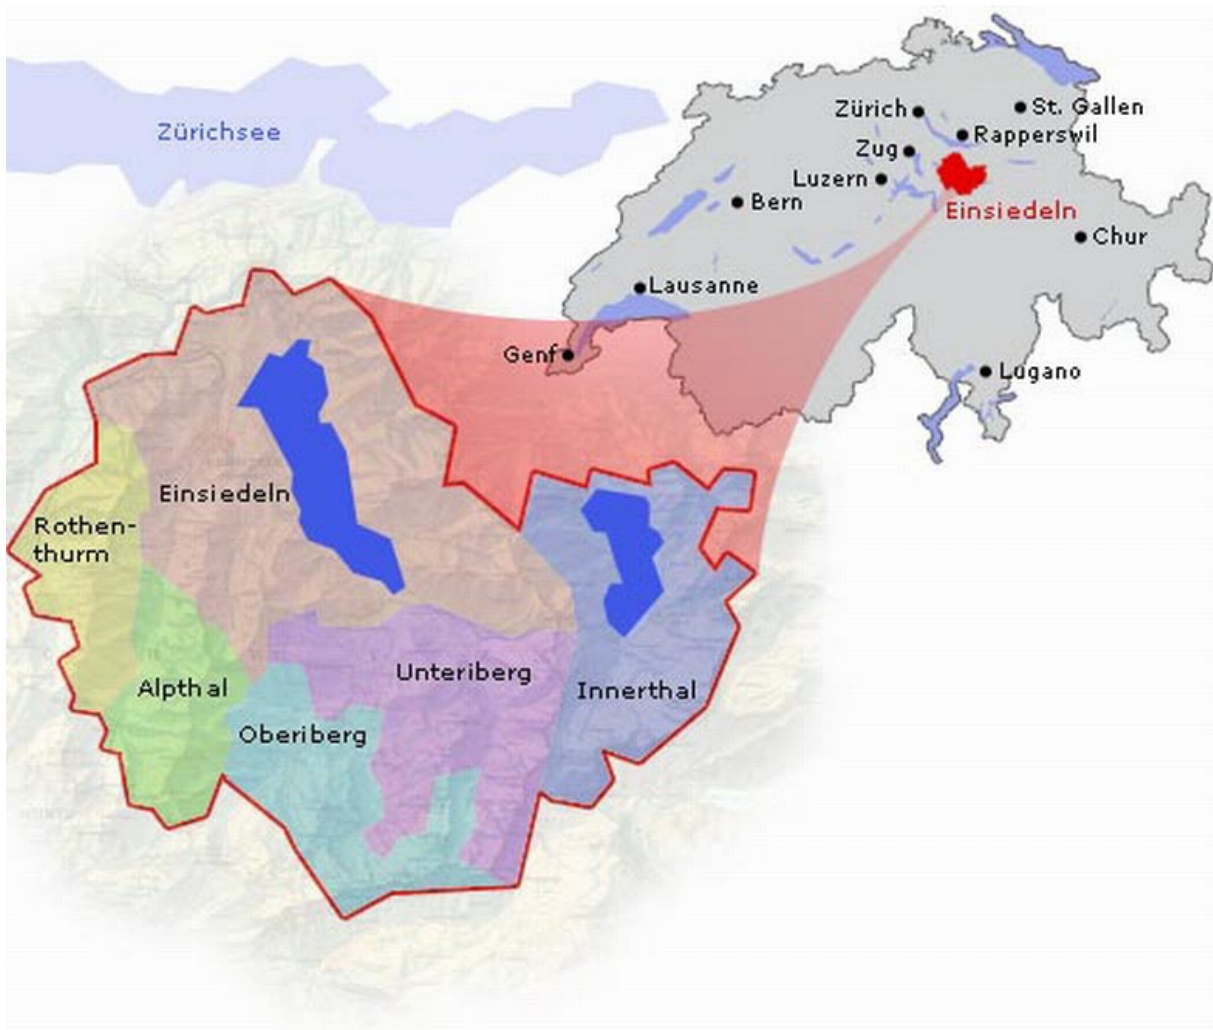

Wegbeschreibung:

Von St. Gallen / Chur oder Zürich Richtung Schindellegi –Biberbrugg und Einsiedeln.
In Einsiedeln findet man das Pfadihus, wenn man Richtung Trachslau-Alpthal fährt (ca. 500 m nach dem Dorfzentrum rechts hinter dem Alters- und Pflegeheim Langrüti).

Chattenstrick
Vita-Parcours / Tennis / Beach-Volleyball

Untenberg / Oberberg / Hoch-Idrig / Sihsee / Biberbrugg / Feusisberg / Zürich

Alpthal / Brunni

Pfadikus Einsiedeln